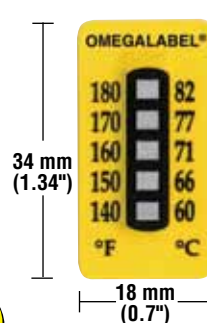

Specifications

Accuracy: Up to 99°C (210°F) is ±1°C (1.8°F)
 From 100°C (212°F) to 154°C (309°F) is ±1.5°C (2.7°F)
 From 160°C (320°F) to 280°C (536°F) is ±1% and ±1°C (1.8°F)

3-Temperature Range Labels

* Insert "-10" for package of 10 or "-30" for package of 30.

Ordering Example: TL-3-210-30, 3 temperature range labels (210, 220, 230°F), package of 30.

All models shown actual size.

4-Temperature Range Labels

TL-4 SERIES 30 x 18 mm (1.2 x 0.7")

Model No.	Temperature Range
TL-4-105(*)	°F 105 110 115 120 °C 40 43 46 49
TL-4-130(*)	°F 130 140 150 160 °C 54 60 66 71
TL-4-170(*)	°F 170 180 190 200 °C 77 82 88 93
TL-4-210(*)	°F 210 220 230 240 °C 99 104 110 116
TL-4-250(*)	°F 250 260 270 280 °C 121 127 132 138
TL-4-290(*)	°F 290 300 310 320 °C 143 149 154 160
TL-4-330(*)	°F 330 340 350 360 °C 166 171 177 182
TL-4-370(*)	°F 370 380 390 400 °C 188 193 199 204
TL-4-410(*)	°F 410 420 435 450 °C 210 216 224 232
TL-4-465(*)	°F 465 480 490 500 °C 241 249 254 260

* Insert "-10" for package of 10 or "-30" for package of 30.

Ordering Example: TL-4-410-30, 4 range temperature labels (410, 420, 435, 450°F), package of 30.

5-Temperature Range Labels

TL-5 SERIES 34 x 18 mm (1.34 x 0.7")